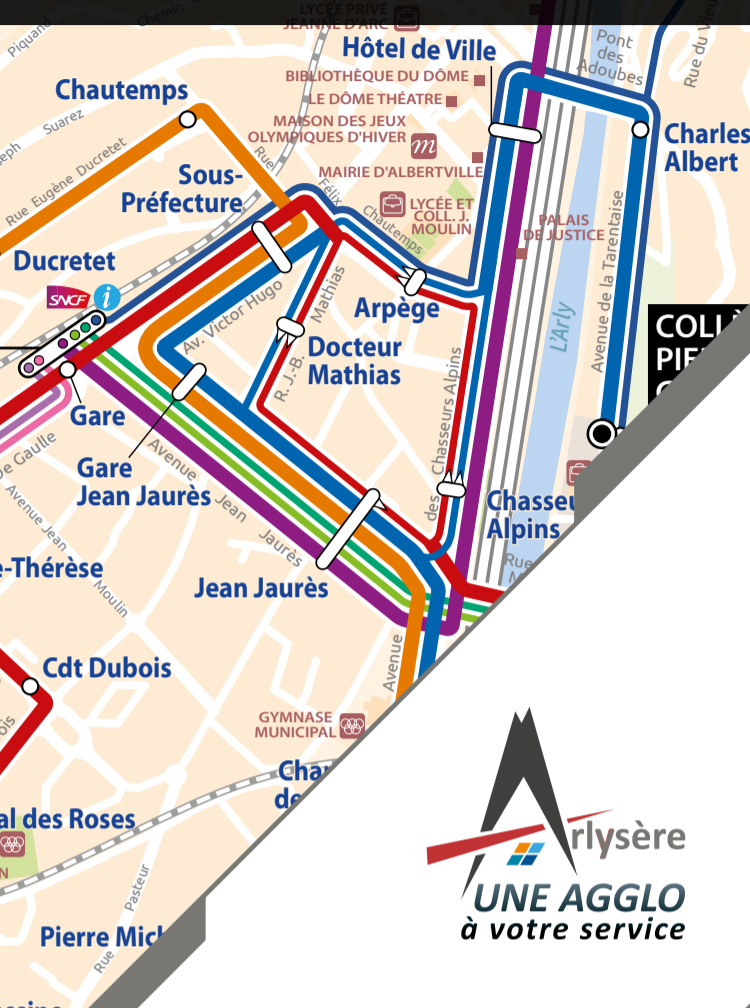

PLAN RÉSEAU 2020 • 2021

À compter du 31 août 2020

GÉOLOCALISER MON BUS EN TEMPS RÉEL

Transports Région Arlysère

TARIFS

À compter du 31 août 2020

	Occasionnels	Abonnements	Point Info Bus	E-boutique	Dépositaires	À bord	SMS
Ticket unitaire						1,40 €	(5) 1,40 €
Carnet de 10 tickets						11,20 €	11,20 €
Pass Journée						4,20 €	4,20 €
Pass Mensuel (2)						22,00 €	22,00 €
Pass Mensuel Eco (1)(2)						16,00 €	
Pass Annuel (2)						220,00 €	
Pass Annuel Eco (1)(2)						110,00 €	
Pass Annuel Scolaire (1)						165,00 €	(4) 165,00 €
Pass Annuel Scolaire Eco (1)						110,00 €	(4) 110,00 €
Pass Annuel Solidaire (1)						10,00 €	

Ligne « Alti » 21

Vente des titres du 18 décembre 2020 au 14 avril 2021, du vendredi au lundi (selon conditions d'enneigement. Plus d'infos sur areches-beaufort.com)

	E-boutique*	À bord
Ticket Aller simple	10,00 €	10,00 €
Ticket Aller-Retour	16,00 €	20,00 €
Pass Journée	14,50 €	

Utilisez les lignes du réseau TRA pour tous vos déplacements :

- La ligne 1 au cœur d'Albertville
- La ligne 2 au cœur d'Albertville et vers Gilly/Isère
- La ligne 3 vers Ugine
- La ligne 4 vers Ste Hélène/Isère
- La ligne 5 vers Cevins
- La ligne 6 vers Rognaix
- La ligne 7 vers Gréssy/Isère
- La ligne 8 vers Mercury
- La ligne 9 vers Venthon
- La ligne 21 vers Beaufort sur Doron
- La ligne 51 vers Ugine