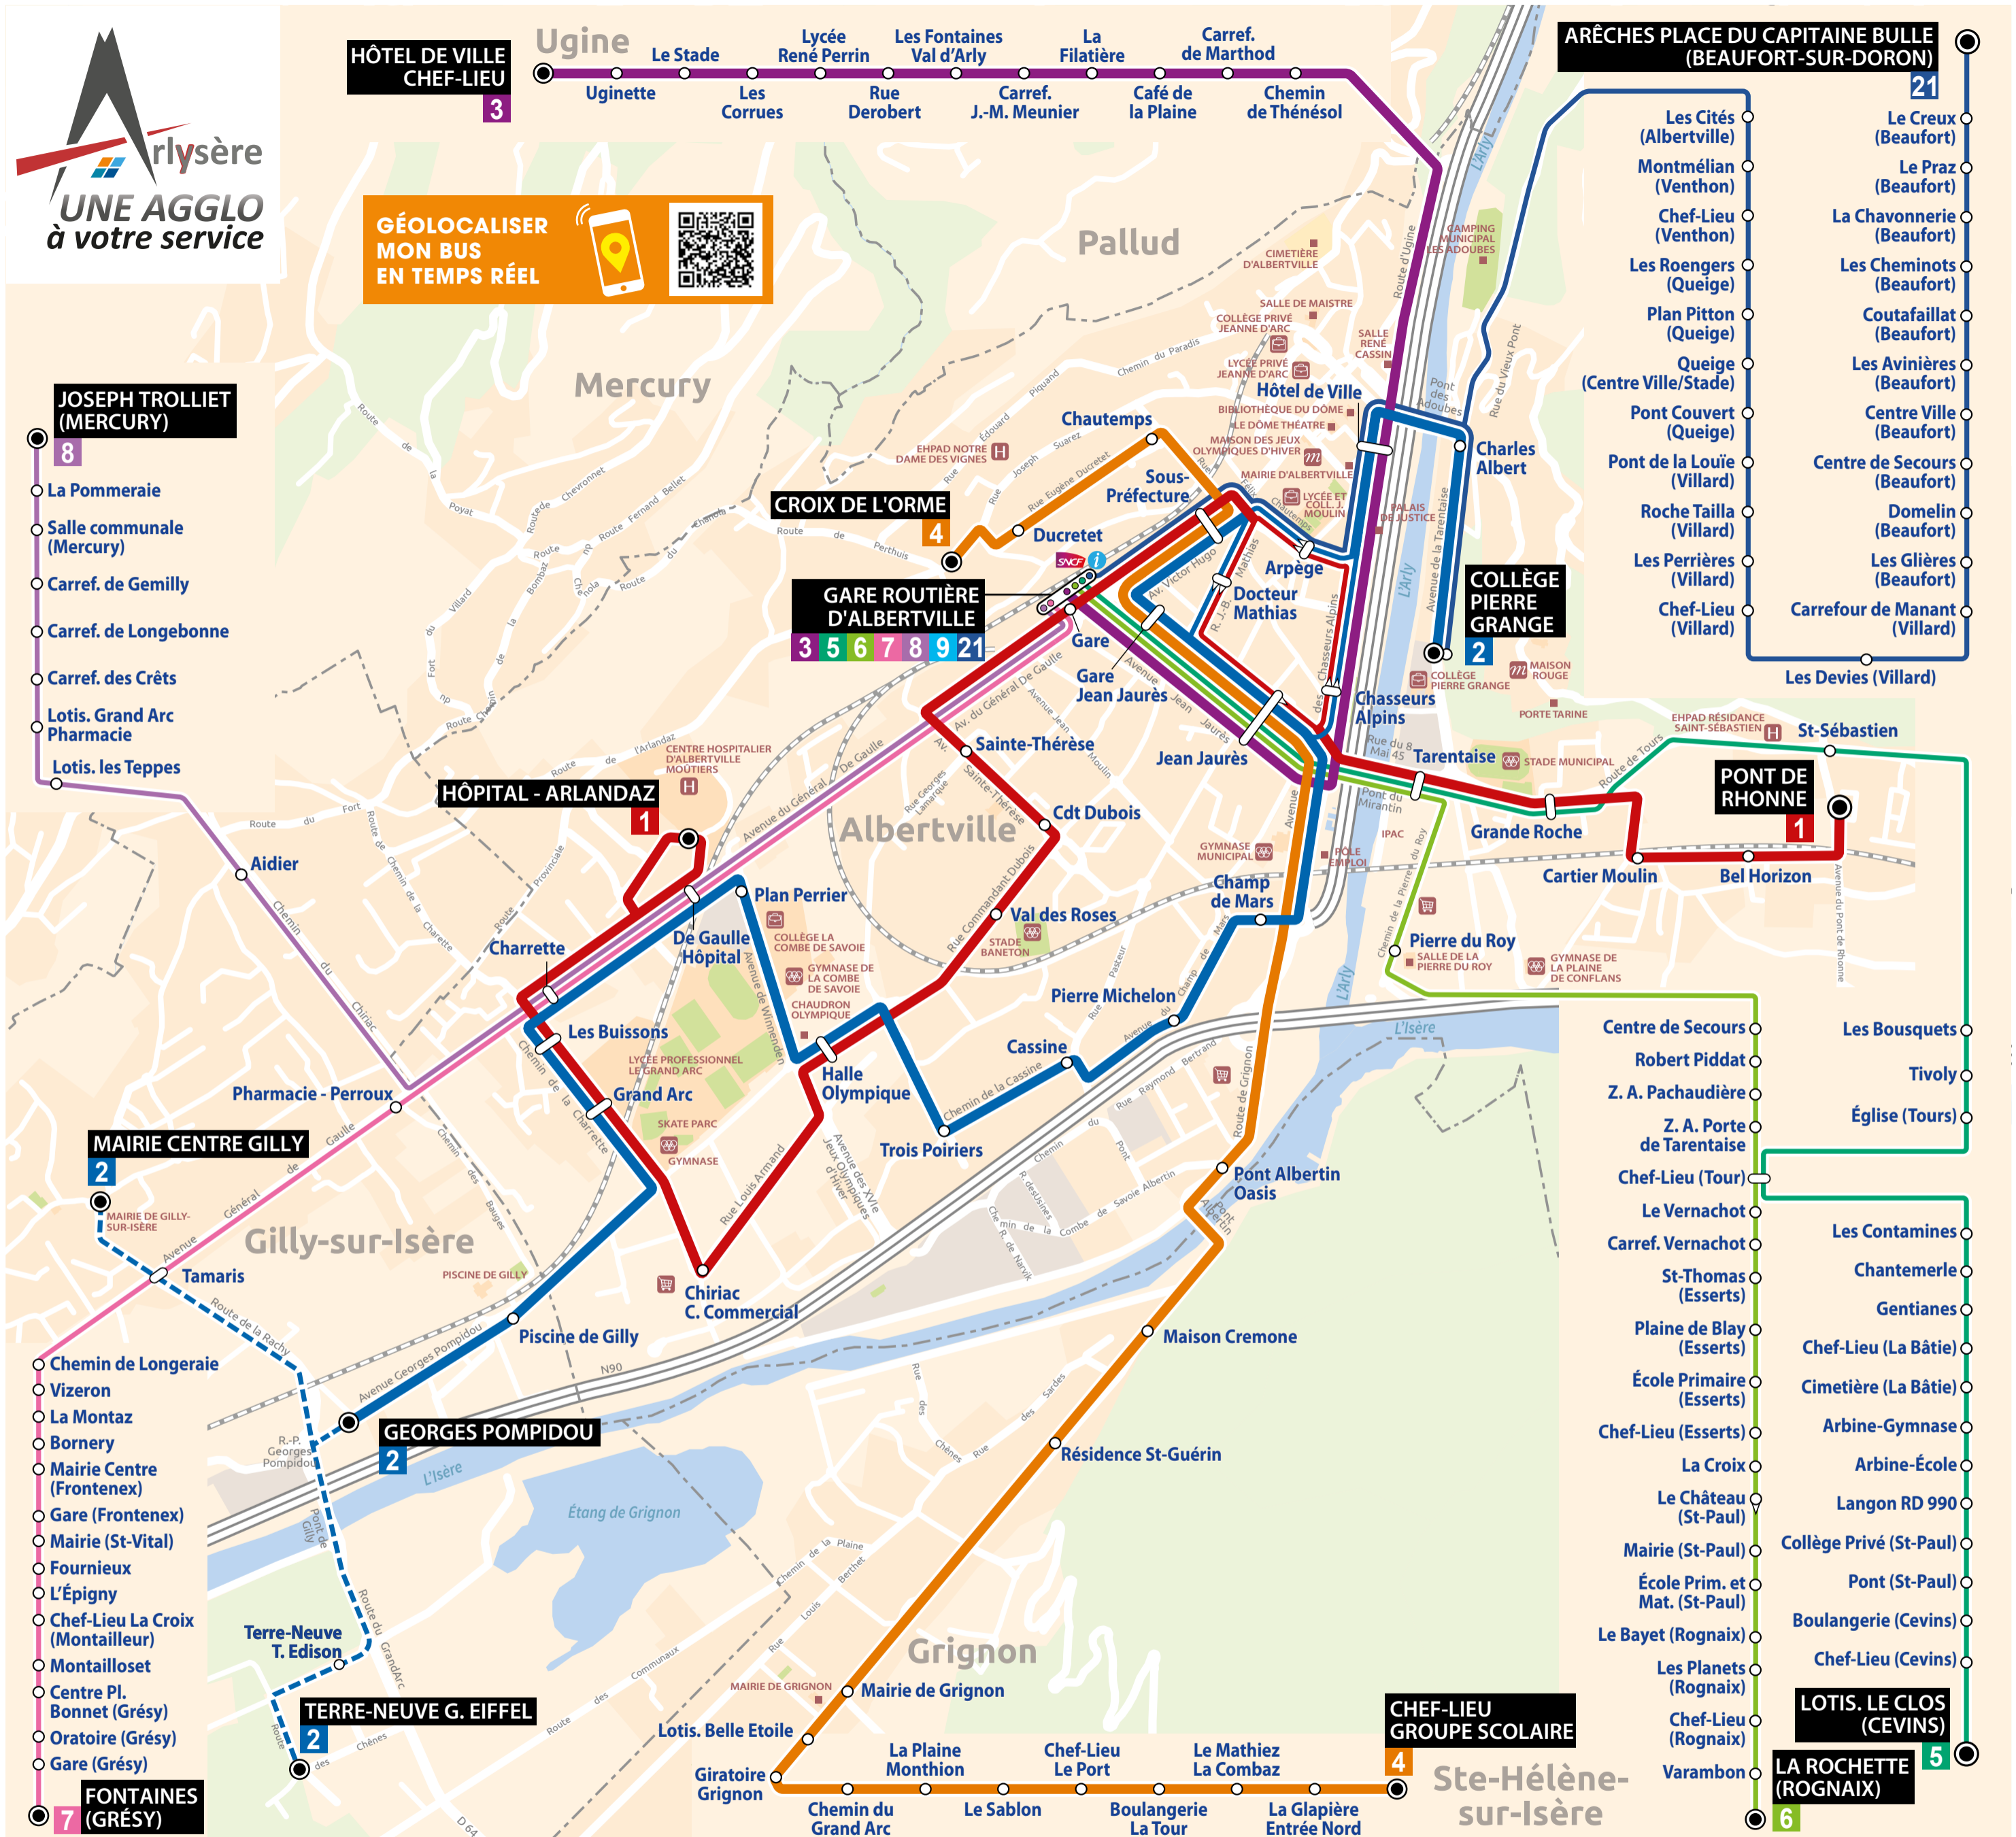

Utilisez les lignes du réseau TRA pour tous vos déplacements :

- La ligne 1 au cœur d'Albertville
- La ligne 2 au cœur d'Albertville et vers Gilly/Isère
- La ligne 3 vers Ugine
- La ligne 4 vers Ste Hélène/Isère
- La ligne 5 vers Cevins
- La ligne 6 vers Rognaix
- La ligne 7 vers Gréssy/Isère
- La ligne 8 vers Mercury
- La ligne 9 vers Venthon
- La ligne 21 vers Beaufort sur Doron
- La ligne 51 vers Ugine

Lignes «Major»

- 1** HÔPITAL - ARLANDAZ ↔ PONT DE RHONNE
- 2** COLLÈGE PIERRE GRANGE ↔ GEORGES POMPIDOU / GILLY MAIRIE / TERRE-NEUVE
- 3** GARE ROUTIÈRE D'ALBERTVILLE ↔ HÔTEL DE VILLE - CHEF-LIEU (UGINE)
- 4** CHEF-LIEU GR. SCOL. (STE HÉLÈNE) ↔ CROIX DE L'ORME

Lignes «Proxy»

- 5** GARE ROUTIÈRE D'ALBERTVILLE ↔ LOTIS. LE CLOS (CEVINS)
- 6** GARE ROUTIÈRE D'ALBERTVILLE ↔ LA ROCHETTE (ROGNAIX)
- 7** GARE ROUTIÈRE D'ALBERTVILLE ↔ FONTAINES (GRÉSY)
- 8** GARE ROUTIÈRE D'ALBERTVILLE ↔ JOSEPH TROLLIET (MERCURY)
- 9** GARE ROUTIÈRE D'ALBERTVILLE ↔ VENTHON. Ligne 9 uniquement le jeudi matin, jour de marché à Albertville

Ligne «Alti»

- 21** GARE ROUTIÈRE D'ALBERTVILLE ↔ ARÈCHES PLACE DU CAPITAINE BULLE (BEAUFORT-SUR-FORON)

Légende

- Arrêt desservi dans les deux sens
- ◐ Arrêt desservi dans un seul sens
- Correspondance
- Terminus
- Desserte à certaines heures uniquement
- Limite communale
- 🗺 Office de tourisme
- 🚉 Gare SNCF
- ℹ Point Info bus
- 🅐 Parking-relais
- 🅑 Parking
- 🏫 Établissement scolaire
- 🎓 Enseignement supérieur
- 🛒 Centre commercial
- 🏛 Musée
- 🏊 Équipement sportif
- 🏥 Hôpital, clinique
- 🏠 Autre équipement