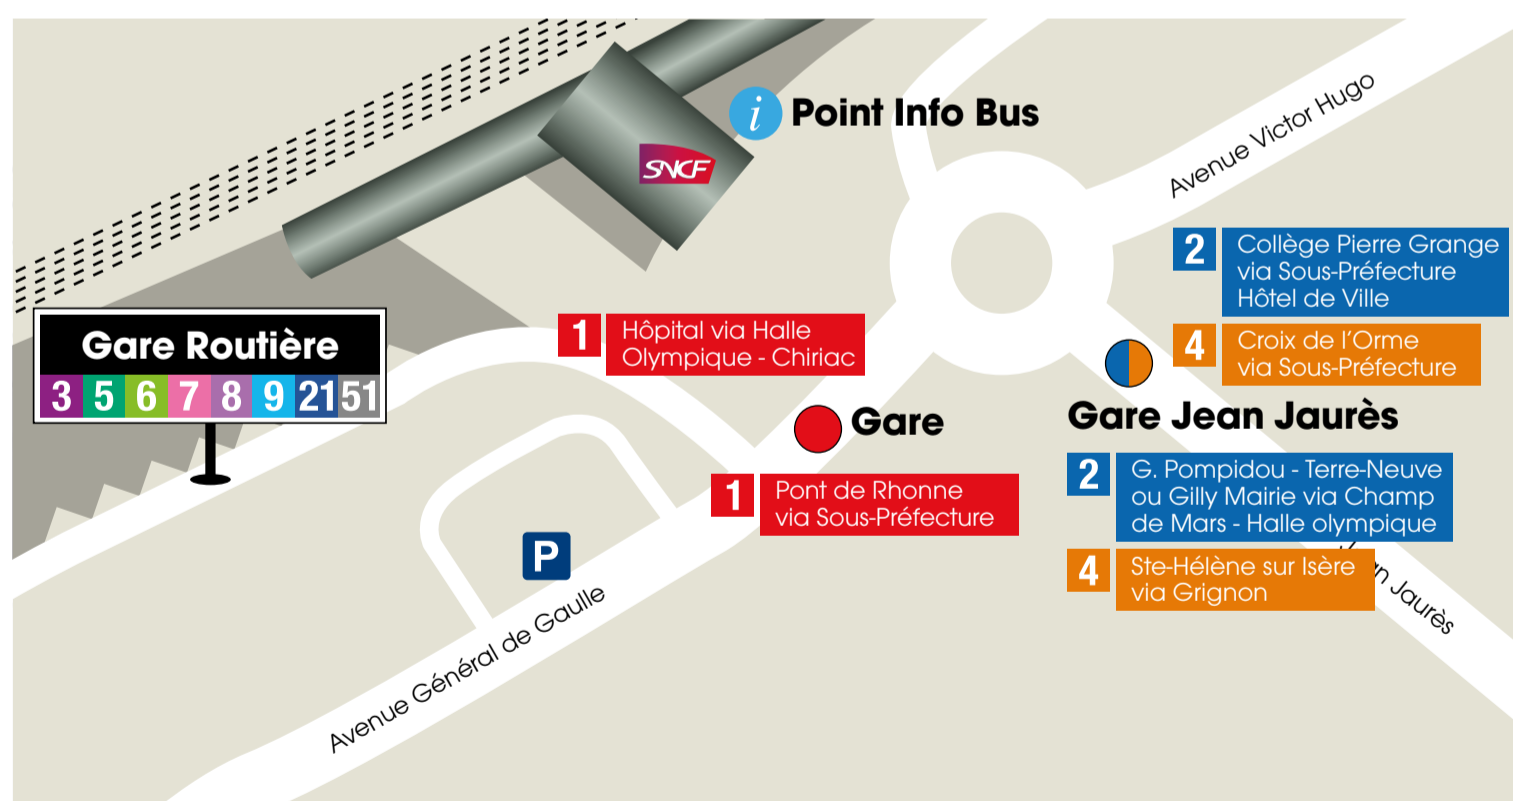

Arlysère vous simplifie la vie !

Utilisez les lignes du réseau TRA pour tous vos déplacements :

- La ligne 1 au cœur d'Albertville
- La ligne 2 au cœur d'Albertville et vers Gilly/Isère
- La ligne 3 vers Ugine
- La ligne 4 vers Ste Hélène/Isère
- La ligne 5 vers Cevins
- La ligne 6 vers Rognaix
- La ligne 7 vers Gréssy/Isère
- La ligne 8 vers Mercury
- La ligne 9 vers Venthon
- La ligne 21 vers Beaufort sur Doron
- La ligne 51 vers Ugine

Fiches horaires disponibles au Point Info Bus (gare d'Albertville), chez les dépositaires, dans les mairies et sur le site www.tra-mobilite.com